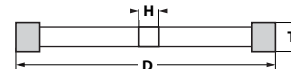

Ficha técnica

Clave
2147

1. Descripción del producto:

Disco de diamante Wavy Turbo

Dimensiones (in): 4-1/2" x 0.05" x 7/8"

Dimensiones (mm): 115 x 1.3 x 22.2

Especificación: VERDE WTURBO

Máx. rpm: 10,500

Altura de segmento: 10 mm

Línea: Wavy Turbo

DDT

D = 115 mm

T = 1.3 mm

H = 22.2 mm

1. Aplicación

- Disco de diamante turbo con cuerpo ondulado, perforado y alma silenciosa para corte preciso de loseta cerámica, porcelanato, granito y piedras de ingeniería como CaesarStone®, Silestone®, Corian®, Zodiac®, etc.
- Diseño de cuerpo ondulado y reforzado. Aporta mayor rigidez en la operación, lo que se traduce en cortes más rectos sin despostilladuras.
- Excelente rendimiento, se puede trabajar a altas velocidades de avance sin que se flexione, ni vibre.