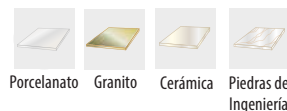

Altura de segmento: 10 mm

Línea: Wavy Turbo

DDT

D = 115 mm

T = 1.3 mm

H = 22.2 mm

1. Aplicación

- Disco de diamante turbo con cuerpo ondulado, perforado y alma silenciosa para corte preciso de loseta cerámica, porcelanato, granito y piedras de ingeniería como CaesarStone®, Silestone®, Corian®, Zodiac®, etc.
- Diseño de cuerpo ondulado y reforzado. Aporta mayor rigidez en la operación, lo que se traduce en cortes más rectos sin despostilladuras.
- Excelente rendimiento, se puede trabajar a altas velocidades de avance sin que se flexione, ni vibre.

2. Instrucciones de operación

- Utilice en una esmeriladora angular.
- Se recomienda su uso en húmedo.
- Monte el disco respetando siempre el sentido de giro marcado con una flecha en el mismo y déjelo girar en vacío durante un minuto para verificar que no esté dañado.
- Utilice una fuerza moderada, ya que el exceso de presión daña los diamantes.